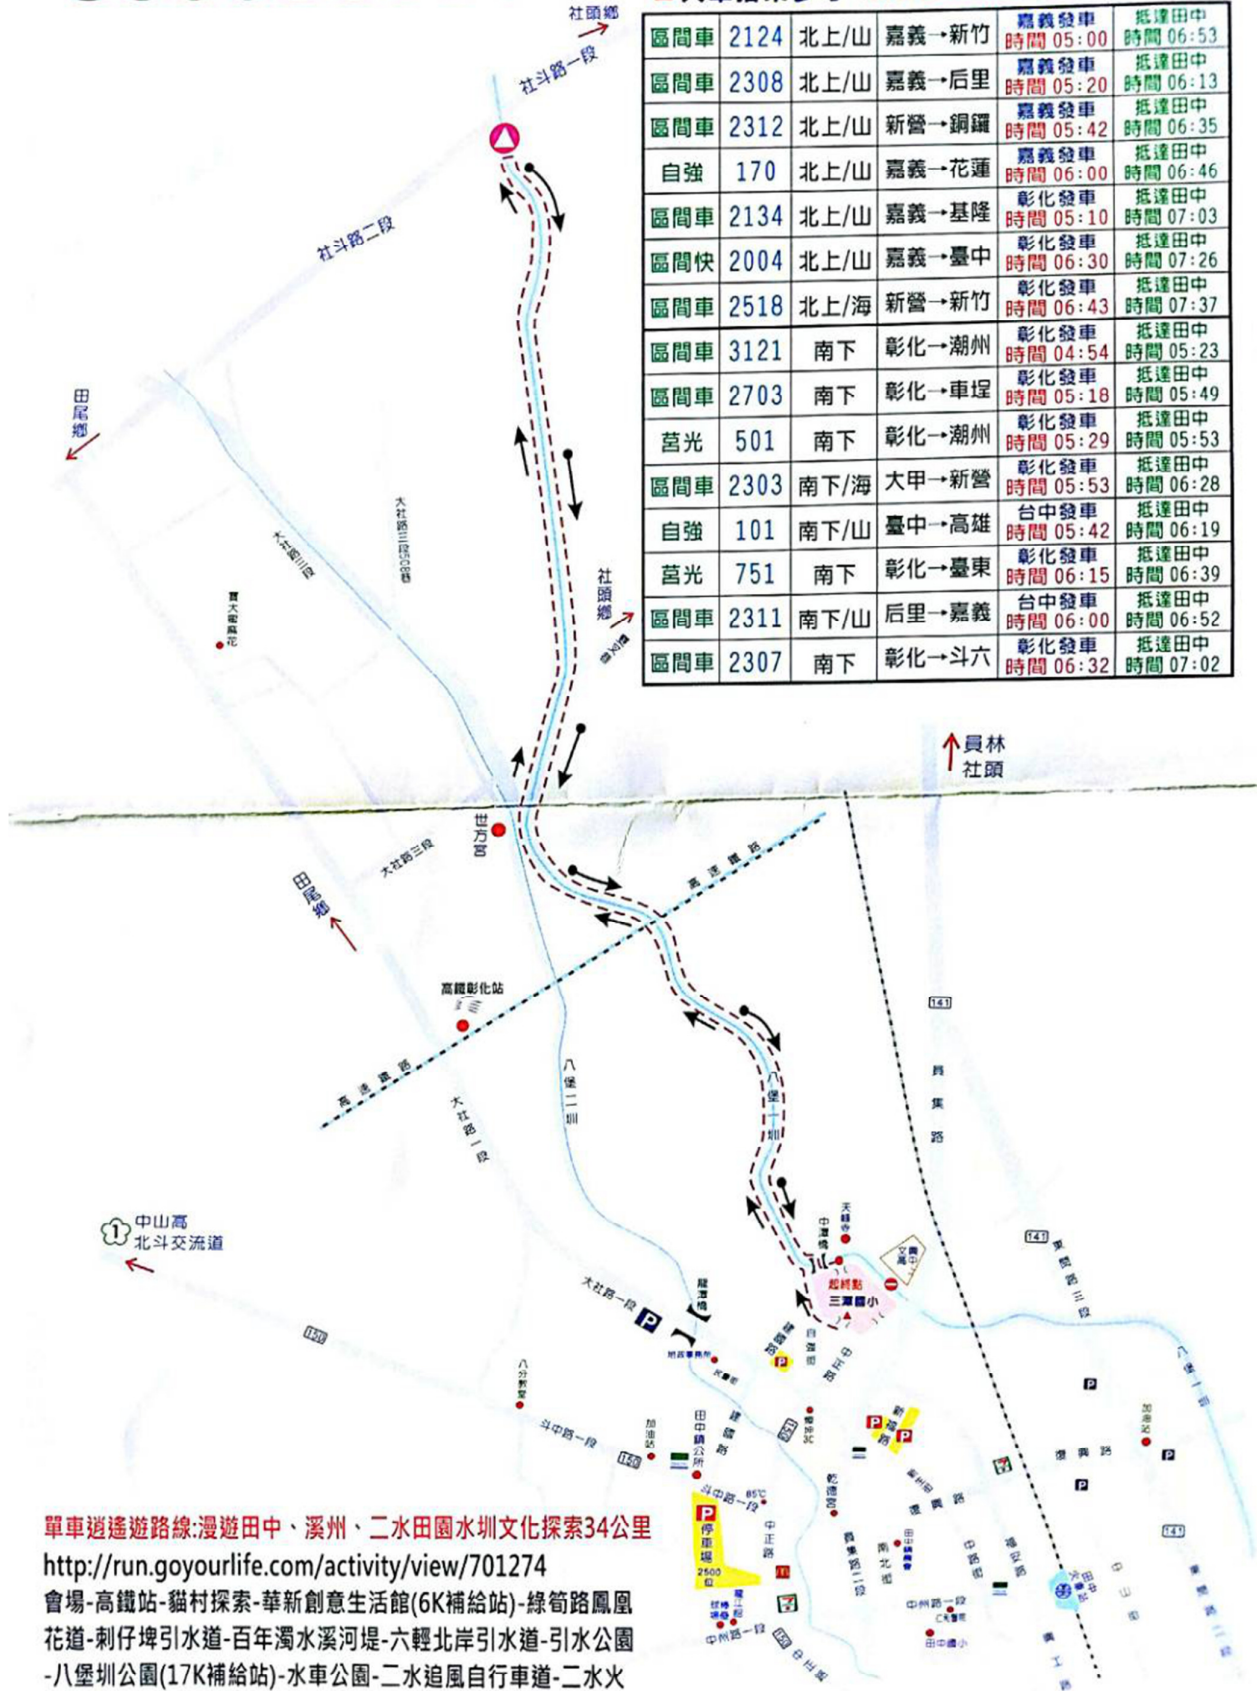

路跑賽道與會場交通圖

高鐵站距離三潭國小會場約2.5公里
火車交通指引：車站距離三潭國小會場約900公尺。
■火車搭乘參考（請依台鐵公告為準）

區間車	2124	北上/山	嘉義→新竹	嘉義發車 時間 05:00	抵達田中 時間 06:53
區間車	2308	北上/山	嘉義→后里	嘉義發車 時間 05:20	抵達田中 時間 06:13
區間車	2312	北上/山	新營→銅鑼	嘉義發車 時間 05:42	抵達田中 時間 06:35
自強	170	北上/山	嘉義→花蓮	嘉義發車 時間 06:00	抵達田中 時間 06:46
區間車	2134	北上/山	嘉義→基隆	彰化發車 時間 05:10	抵達田中 時間 07:03
區間快	2004	北上/山	嘉義→臺中	彰化發車 時間 06:30	抵達田中 時間 07:26
區間車	2518	北上/海	新營→新竹	彰化發車 時間 06:43	抵達田中 時間 07:37
區間車	3121	南下	彰化→潮州	彰化發車 時間 04:54	抵達田中 時間 05:23
區間車	2703	南下	彰化→車埕	彰化發車 時間 05:18	抵達田中 時間 05:49
莒光	501	南下	彰化→潮州	彰化發車 時間 05:29	抵達田中 時間 05:53
區間車	2303	南下/海	大甲→新營	彰化發車 時間 05:53	抵達田中 時間 06:28
自強	101	南下/山	臺中→高雄	台中發車 時間 05:42	抵達田中 時間 06:19
莒光	751	南下	彰化→臺東	彰化發車 時間 06:15	抵達田中 時間 06:39
區間車	2311	南下/山	后里→嘉義	台中發車 時間 06:00	抵達田中 時間 06:52
區間車	2307	南下	彰化→斗六	彰化發車 時間 06:32	抵達田中 時間 07:02

單車逍遙遊路線：漫遊田中、溪州、二水田園水圳文化探索34公里
<http://run.goyourlife.com/activity/view/701274>
會場-高鐵站-貓村探索-華新創意生活館(6K補給站)-綠筍路鳳凰
花道-刺仔埤引水道-百年濁水溪堤岸-六輕北岸引水道-引水公園
-八堡圳公園(17K補給站)-水車公園-二水追風自行車道-二水火
車公園(25.5K補給站)-山腳路風光-八堡圳-會場